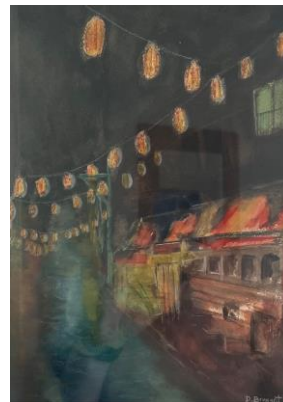

## PEINTURES

**BOCCARA Esther (IDA)**

VILLAGE PECHEUR (30X40)  
Huile

LA PORTEUSE D'EAU (56X47)  
Huile

**BRUYANT David**

RUE PAISIBLE (31X41)  
Dessin, peinture aquarelle

PREMIERES LUEURS AU BOIS DE  
BOULOGNE (31X41)  
Dessin, peinture aquarelle