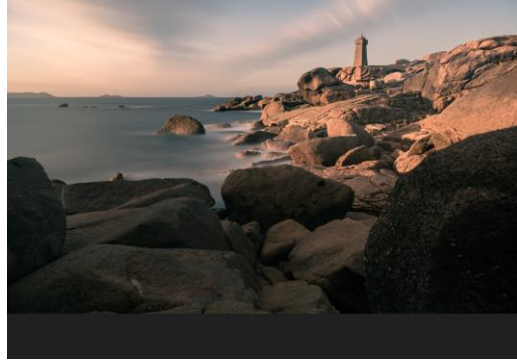

RENARD ARCTIQUE (60X90)  
Photographie

CORPUSGRAPHIE 1 (46X32)  
Photographie

CORPUSGRAPHIE 2 (46X32)  
Photographie

CORPUSGRAPHIE 3 (46X32)  
Photographie

CORPUSGRAPHIE 4 (46X32)  
Photographie

DOUCEUR SUR LE MEAN RUZ (50X70)  
Photographie