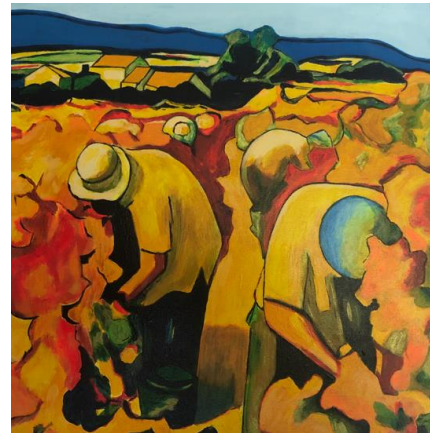

LES COQUELICOTS (53X45)  
Aquarelle

LES ROCHERS 1 (53X45)  
Aquarelle

DAYFLIES (38X55)  
Acrylique

LA NUIT DU CYCLISTE (46X55)  
Acrylique

SANS TITRE (41X33)  
Acrylique

SANS TITRE (39,5X39,5)  
Acrylique

SANS TITRE (40,5X32,5)  
Acrylique