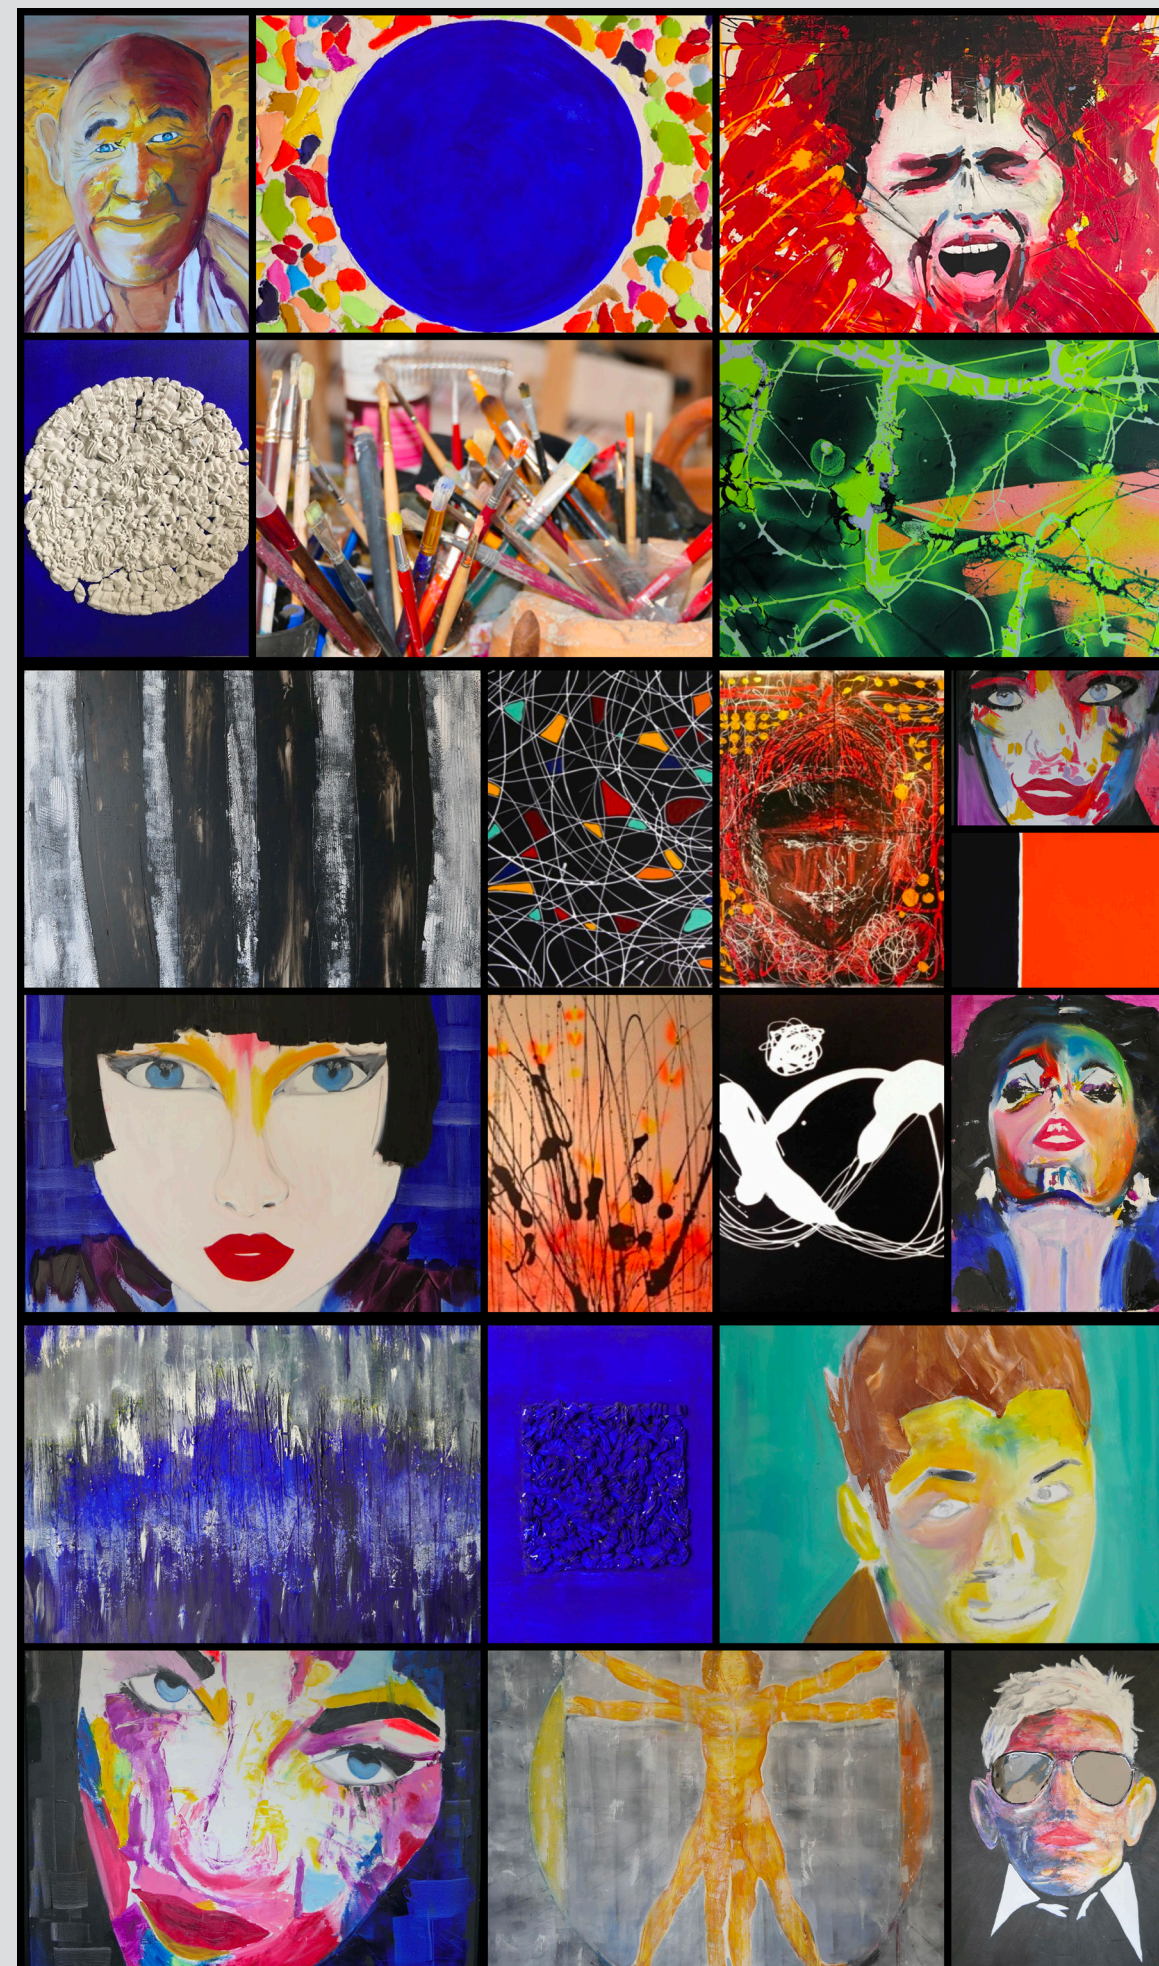

Sommaire

L'ESSENTIEL - Catalogue exposition Galerie GAVART Avril/Mai 2023

La galerie GAVART est heureuse de présenter la première exposition personnelle de Jean-Yves LE GAFFRIC à Paris. L'exposition présente un ensemble de nouvelles peintures sur deux thèmes.

ABSTRAK 4.

EXPRESSIONS 10.

Merci à ma femme et mes enfants pour leur encouragements dans cette aventure.