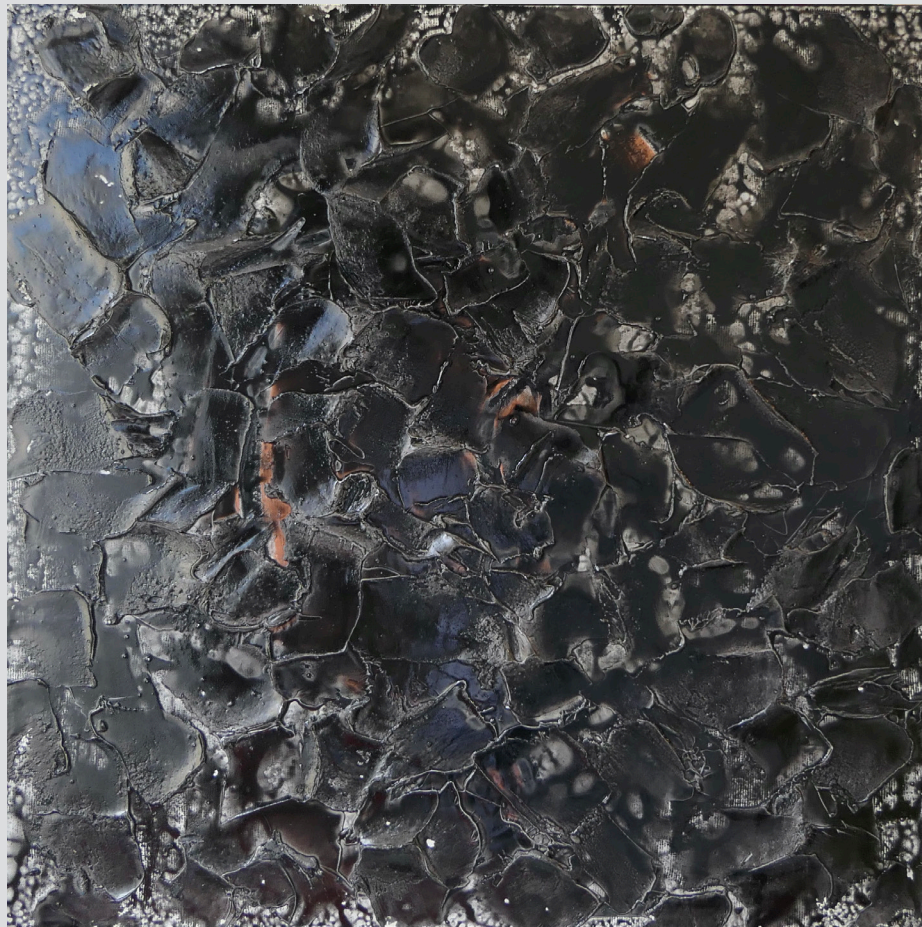

Wood

Technique : broue de noix sur toile
Format : 80 x 80

Lightning

Technique : broue de noix sur toile
Format : 80 x 80

Earth

Technique : ciment et broue de noix sur toile
Format : 80 x 80

Sand

Technique : ciment sur toile
Format : 80 x 80