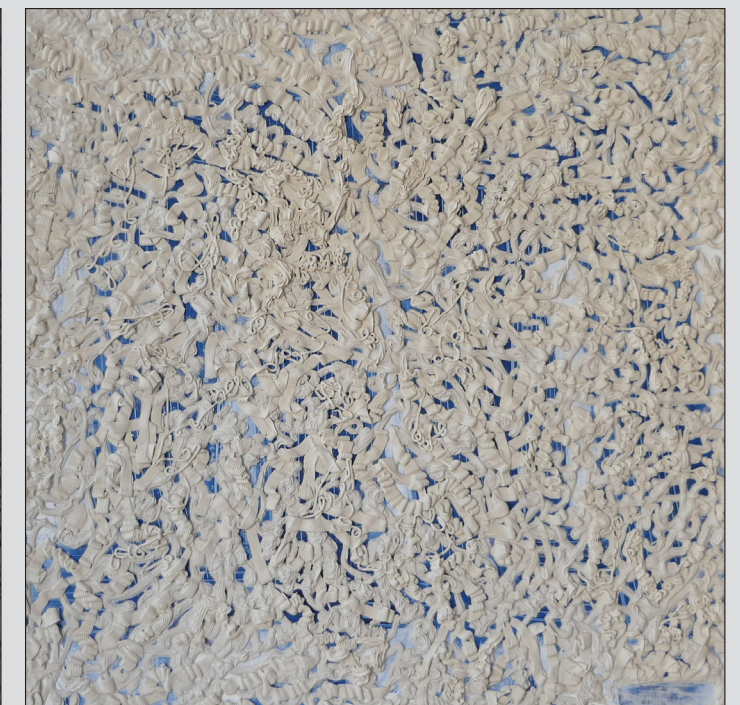

Wood

Technique : broue de noix sur toile
Format : 80 x 80

Lightning

Technique : broue de noix sur toile
Format : 80 x 80

Earth

Technique : ciment et broue de noix sur toile
Format : 80 x 80

Sand

Technique : ciment sur toile
Format : 80 x 80