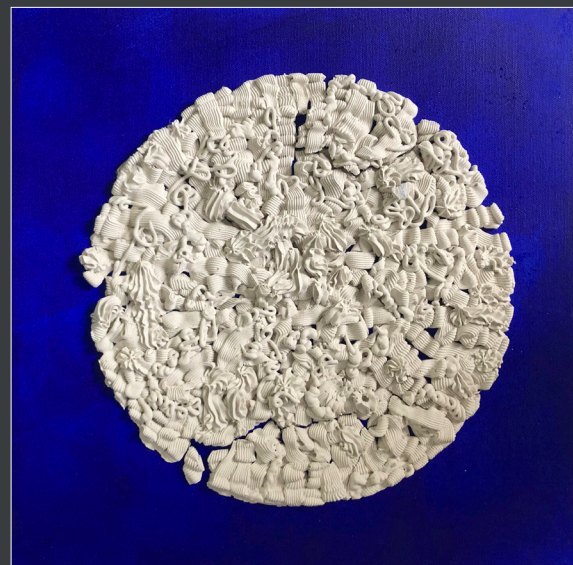

Blue4

Technique : ciment et résine. Format : 40 x 40

Blue6

Technique : ciment et pigment. Format : 40 x 40

WhiteSquare

Technique : ciment et résine. Format : 40 x 40

Whitecercle

Technique : ciment et pigment. Format : 40 x 40