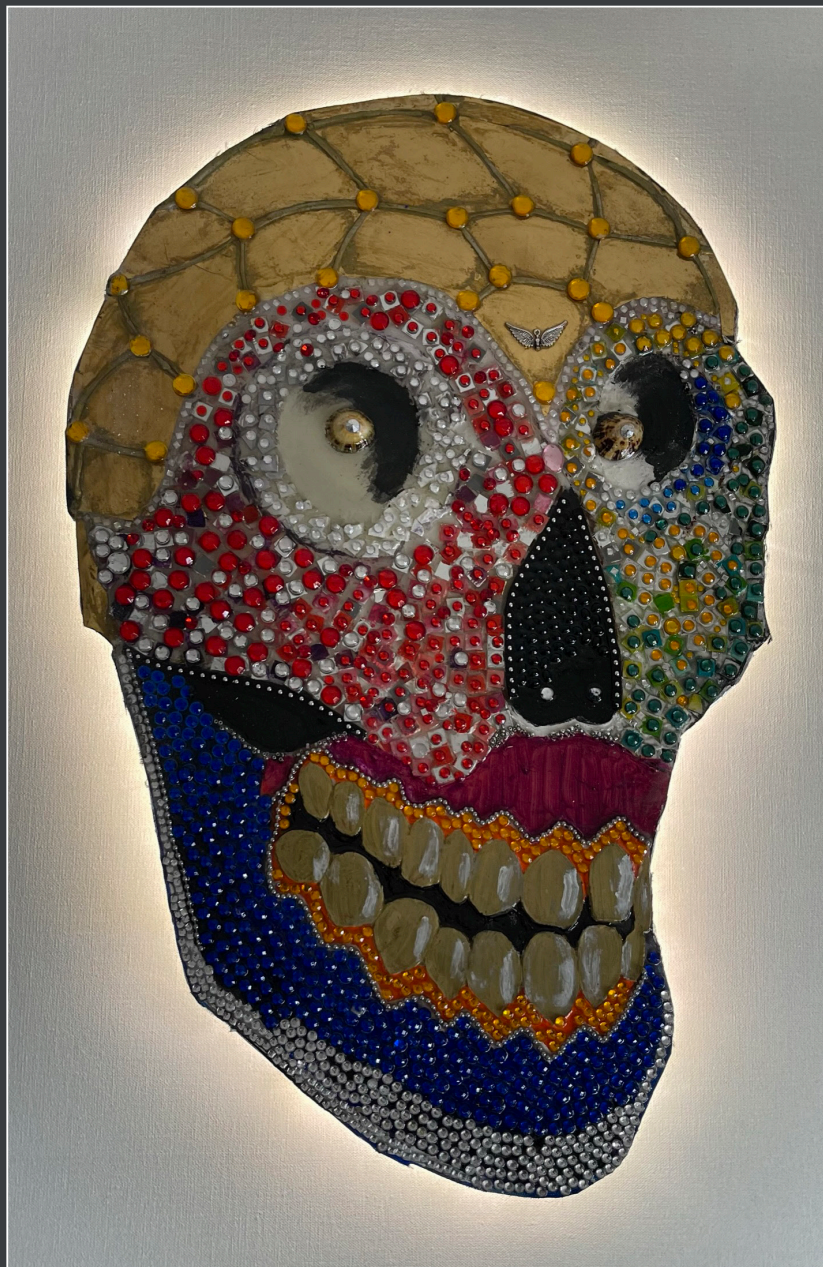

GALERIE GAVART

Tel : (33) 01.42.65.26.98

5 rue d'Argenson 75008 PARIS

email : galeriegavart@gmail.com - www.galeriegavart.fr

Ouvert du lundi au samedi de 10h30 à 12h et de 13h30 à 19h

Jean-Yves LE GAFFRIC

Tel : (33) 06 79 60 91 23

email : jeanyves@legaffric.fr

www.legaffric.fr