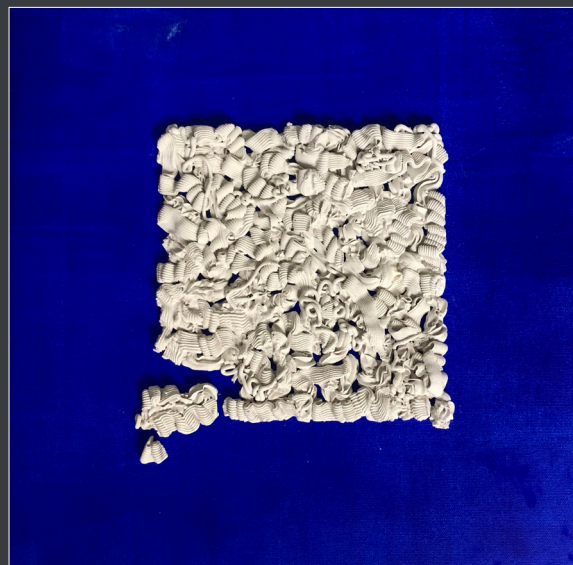

Blue4

Technique : ciment et résine. Format : 40 x 40

Blue6

Technique : ciment et pigment. Format : 40 x 40

WhiteSquare

Technique : ciment et résine. Format : 40 x 40

Whitecercle

Technique : ciment et pigment. Format : 40 x 40